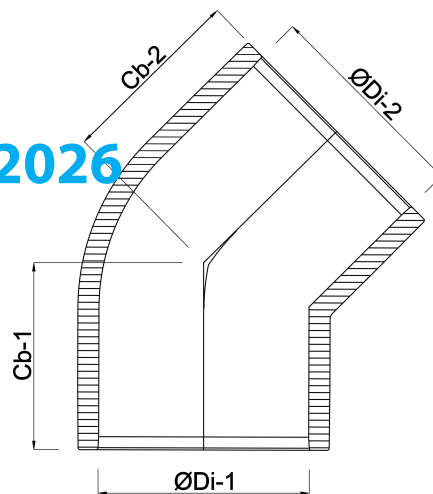

# TECHNICAL SPECIFICATIONS

Colour	grey
Material	PVC-U
Connection	glue socket
Size	50 mm
Pressure	16 bar

## DIMENSIONS

Cb-1	121 mm
Cb-2	121 mm
ØDi-1	50 mm
ØDi-2	50 mm

**Last modified date: 13/03/2026**

Bosta UK Ltd.  
Reflection House  
Olding Road  
Bury St. Edmunds  
Suffolk

IP33 3TA

T +44 (0) 1284 716580

E [enquiries@bosta.co.uk](mailto:enquiries@bosta.co.uk)