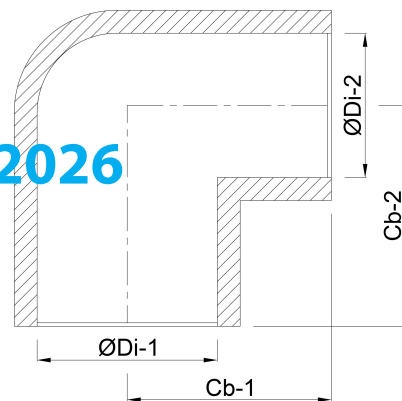

# TECHNICAL SPECIFICATIONS

Colour	grey
Material	PVC-U
Connection	glue socket
Size	25 mm
Pressure	16 bar

## DIMENSIONS

Cb-1	33 mm
Cb-2	33 mm
ØDi-1	25 mm
ØDi-2	25 mm
$\beta$	90°

**Last modified date: 13/03/2026**

Bosta UK Ltd.  
Reflection House  
Olding Road

Bury St. Edmunds  
Suffolk  
IP33 3TA  
T +44 (0) 1284 716580  
E [enquiries@bosta.co.uk](mailto:enquiries@bosta.co.uk)  
<http://www.bosta.com>