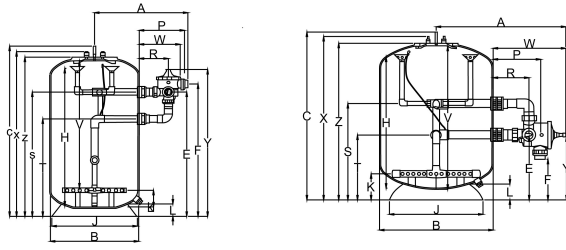

Waterco Commercial sand filter fibreglass 3"/90mm flange 2,5bar grey type SMD1400 (7029502)

WATERCO
EUROPE LTD
Water, the liquid of life

TECHNICAL SPECIFICATIONS

Colour	grey
Material	fibreglass
Connection	flange
Pressure	2,5 bar
Max. temp.	50 °C
Type	SMD1400
Capacity	46 m ³ /h
Size	3"/90mm
Sand	2515 kg
Filter area	1.54 m ²
Max flow rate	62 m ³ /h
Max. pool vol.	230 m ³

DIMENSIONS

A	1083 mm
B	1442 mm
C	1955 mm

PART NO.	SIZE	A mm	B mm	C mm	W mm	R mm	P mm	E mm	F mm	K mm
7024450	2.5 bar	813	792	1050	324	325	381	1200	1302	13
7024450	2.5 bar	834	803	1018	310	303	348	1408	1510	160
7024450	2.5 bar	816	785	1000	307	300	348	1300	1410	200
7024450	2.5 bar	917	1200	1000	310	303	308	1124	1034	100
7024450	2.5 bar	1083	1482	1600	310	303	348	1504	1614	200
7024450	2.5 bar	1124	1644	1600	310	303	308	1321	1431	220
7024450	4 bar	1084	1484	1604	303	296	329	1321	1431	180
7024450	4 bar	1069	1469	1589	303	296	309	1301	1411	180
7024450	4 bar	1110	1564	1604	303	296	329	1321	1431	200

PART NO.	SIZE	Y mm	H mm	L mm	X mm	Y mm	Z mm	J mm	S mm	T mm
7024450	2.5 bar	1425	1303	120	1630	1460	1083	676	1230	1023
7024450	2.5 bar	1580	1460	100	1633	1460	1100	700	1400	1000
7024450	2.5 bar	1600	1470	170	1645	1482	1115	1005	1300	1244
7024450	2.5 bar	1580	1460	170	1630	1500	1100	1040	1154	780
7024450	2.5 bar	1610	1500	210	1610	1460	1000	1000	1054	440
7024450	2.5 bar	1610	1500	210	1600	1533	1030	1202	1151	705
7024450	4 bar	1610	1430	210	1600	161	1030	1002	1180	707
7024450	4 bar	1610	1430	210	1600	161	1030	1002	1180	707
7024450	4 bar	1610	1430	210	1600	161	1030	1002	1180	707