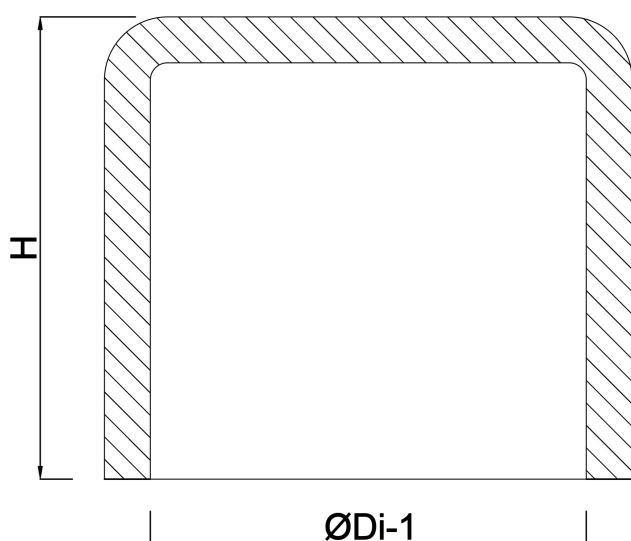

# VDL Cap PVC-U 20 mm glue socket 16bar grey (7002812)

**VL** Van de Lande

# TECHNICAL SPECIFICATIONS

Colour	grey
Material	PVC-U
Size	20 mm
Connection	glue socket
Pressure	16 bar

## DIMENSIONS

H	25 mm
P-1	16 mm
ØDi-1	20 mm

**Last modified date: 24/05/2026**

Bosta UK Ltd.  
Reflection House  
Olding Road  
Bury St. Edmunds  
Suffolk  
IP33 3TA  
T +44 (0) 1284 716580  
E [enquiries@bosta.co.uk](mailto:enquiries@bosta.co.uk)  
<http://www.bosta.com>