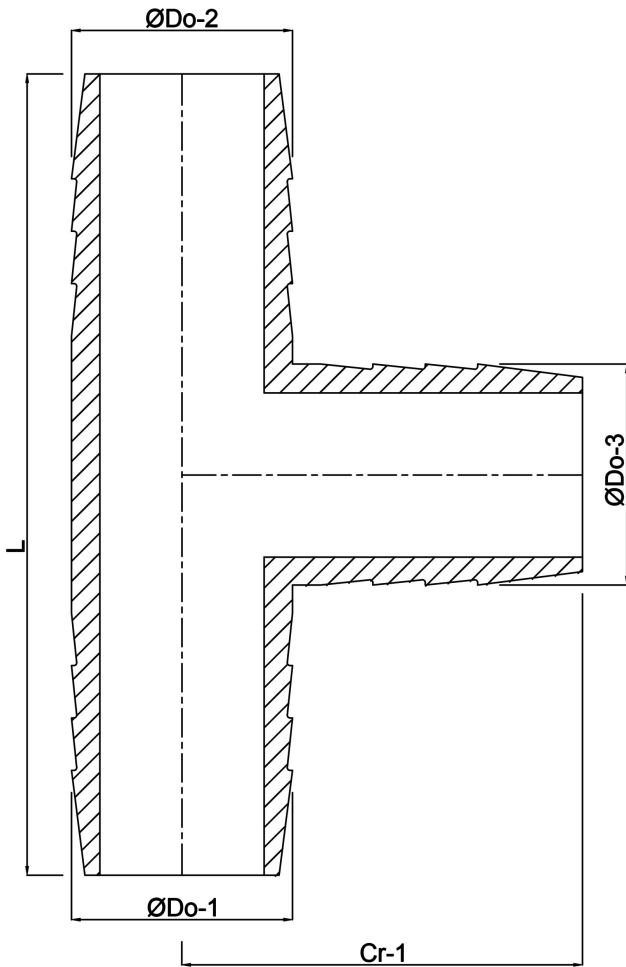

**Hose tail T-piece 90° POM 19
mm hose tail 10bar white
(0440267)**

TECHNICAL SPECIFICATIONS

Colour	white
--------	-------

Material	POM
----------	-----

Connection	hose tail
------------	-----------

Max. temperature	80 °C
------------------	-------

Pressure	10 bar
----------	--------

Max. temp.	80 °C
------------	-------

Size	19 mm
------	-------

DIMENSIONS

Cr-1	45 mm
------	-------

L	85 mm
---	-------

β	90 °
---------	------

Last modified date: 12/06/2026