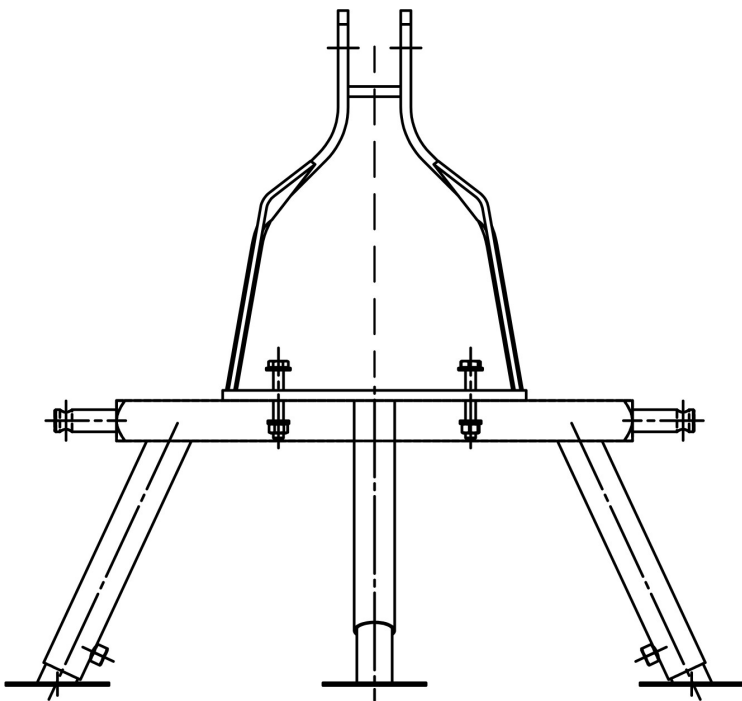

# Rovatti 3 point mounting steel type A2T (7024367)

**rovatti pompe**

# TECHNICAL SPECIFICATIONS

Material	steel
----------	-------

Type	A2T
------	-----

**Last modified date: 26/05/2026**

Bosta UK Ltd.  
Reflection House  
Olding Road  
Bury St. Edmunds  
Suffolk  
IP33 3TA  
T +44 (0) 1284 716580  
E [enquiries@bosta.co.uk](mailto:enquiries@bosta.co.uk)  
<http://www.bosta.com>