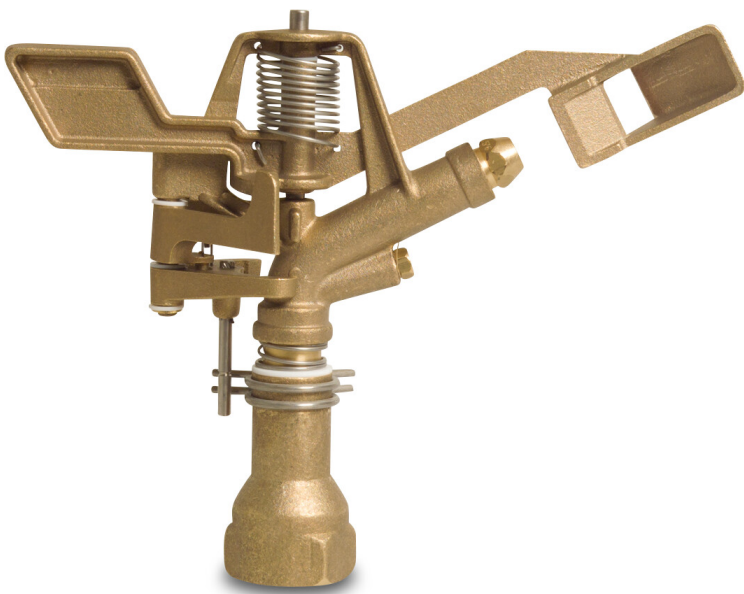

**Part circle sprinkler brass 1"
female thread 5,6 mm 360°
type RC 165 (0630200)**

TECHNICAL SPECIFICATIONS

Type	RC 165
Material	brass
Connection	female thread
Sector adj. range	360°
Nozzle size	5,6 mm
Rec. press.	2,5 - 5,5 bar
Capacity 3bar	2,09 m ³ /h
Capacity 4bar	2,42 m ³ /h
Capacity 5bar	2,72 m ³ /h
Size	1"
Radius 3bar	18,1 m
Radius 4bar	18,5 m
Radius 5bar	18,7 m

Type RC 165														
5,2mm x 3,2mm			5,6mm			5,6mm x 3,2mm			6,4 mm			6,4mm x 3,2mm		
Bar	Q	R	Bar	Q	R	Bar	Q	R	Bar	Q	R	Bar	Q	R
3,5	2,74	16,8	3,5	2,26	16,8	3,5	3,05	16,8	3,5	2,96	17,4	3,5	3,75	17,4
4,5	3,08	17,8	4,5	2,58	18,0	4,5	3,47	18,0	4,5	3,37	18,9	4,5	4,26	18,9
5,5	3,36	18,3	5,5	2,86	19,2	5,5	3,83	19,2	5,5	3,74	19,8	5,5	4,71	19,8