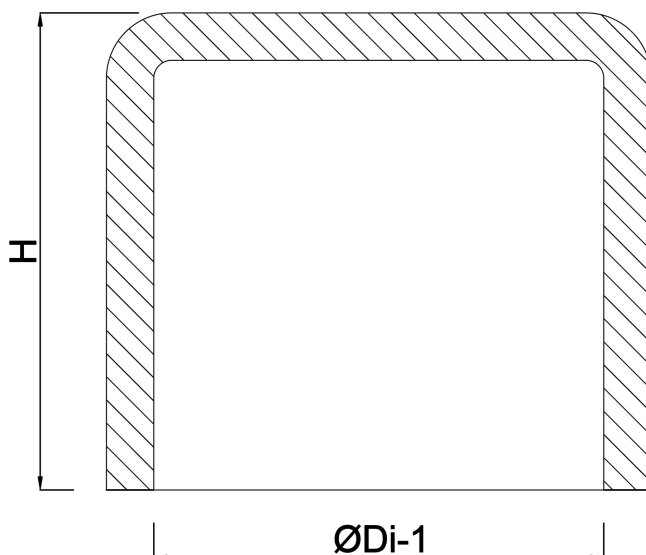

# VDL Cap PVC-U 280 mm glue socket 10bar grey (7018196)

**VL** Van de Lande

# TECHNICAL SPECIFICATIONS

Colour grey

Material PVC-U

Size 280 mm

Connection glue socket

Pressure 10 bar

## DIMENSIONS

H 230 mm

P-1 147 mm

ØDi-1 280 mm

**Last modified date: 14/03/2026**

Bosta UK Ltd.  
Reflection House  
Olding Road  
Bury St. Edmunds  
Suffolk  
IP33 3TA  
T +44 (0) 1284 716580  
E [enquiries@bosta.co.uk](mailto:enquiries@bosta.co.uk)  
<http://www.bosta.com>