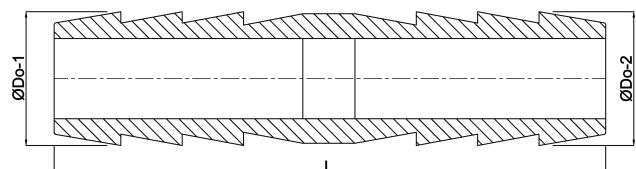

# TECHNICAL SPECIFICATIONS

Colour white

Material nylon

Connection hose tail

Max. temperature 80 °C

Pressure 16 bar

Max. temp. 80 °C

Size 25 mm

Length 101 mm

Outer ø 49 mm

## DIMENSIONS

L 101 mm

ØDo-1 25 mm

ØDo-2 198 mm

**Last modified date: 23/05/2026**

Bosta UK Ltd.  
Reflection House  
Olding Road  
Bury St. Edmunds  
Suffolk  
IP33 3TA  
T +44 (0) 1284 716580  
E [enquiries@bosta.co.uk](mailto:enquiries@bosta.co.uk)  
<http://www.bosta.com>