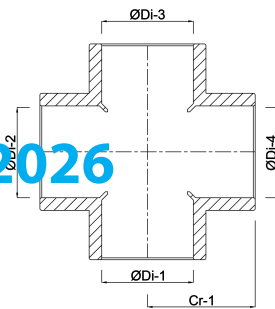

# VDL Cross-piece PVC-U 25 mm glue socket 16bar grey (7002641)

**VL** Van de Lande

# TECHNICAL SPECIFICATIONS

Colour	grey
Material	PVC-U
Size	25 mm
Connection	glue socket
Pressure	16 bar

## DIMENSIONS

Cr-1	33 mm
L	66 mm
ØDi-1	25 mm
ØDi-2	25 mm
ØDi-3	25 mm
ØDi-4	25 mm

Last modified date: 14/03/2026

Bosta UK Ltd.  
Reflection House  
Olding Road  
Bury St. Edmunds  
Suffolk  
IP33 3TA  
T +44 (0) 1284 716580  
E [enquiries@bosta.co.uk](mailto:enquiries@bosta.co.uk)  
<http://www.bosta.com>