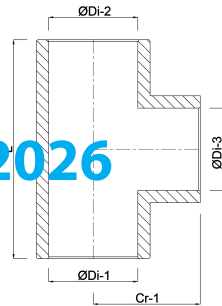

Profec T-piece 90° PVC-U 200 mm glue socket 10bar grey (0110264)

TECHNICAL SPECIFICATIONS

Colour	grey
Material	PVC-U
Connection	glue socket
Size	200 mm
Pressure	10 bar

DIMENSIONS

Cr-1	209 mm
L	418 mm
ØDi-1	200 mm
ØDi-2	200 mm
ØDi-3	200 mm
β	90 °