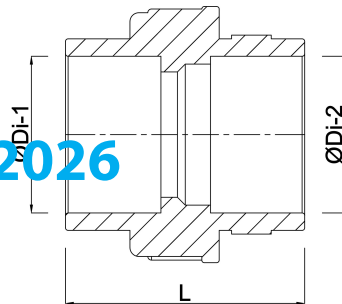

# VDL Union coupler PVC-U 25 mm glue socket 16bar grey type A (7002845)

**VL** Van de Lande

# TECHNICAL SPECIFICATIONS

Colour grey

Type A

Material PVC-U

Material seal EPDM

Connection glue socket

Size 25 mm

Pressure 16 bar

## DIMENSIONS

K-2 36 mm

L 61 mm

ØDi-1 25 mm

ØDi-2 25 mm

Last modified date: 14/03/2026

Bosta UK Ltd.  
Reflection House  
Olding Road  
Bury St. Edmunds  
Suffolk  
IP33 3TA  
T +44 (0) 1284 716580  
E [enquiries@bosta.co.uk](mailto:enquiries@bosta.co.uk)  
<http://www.bosta.com>