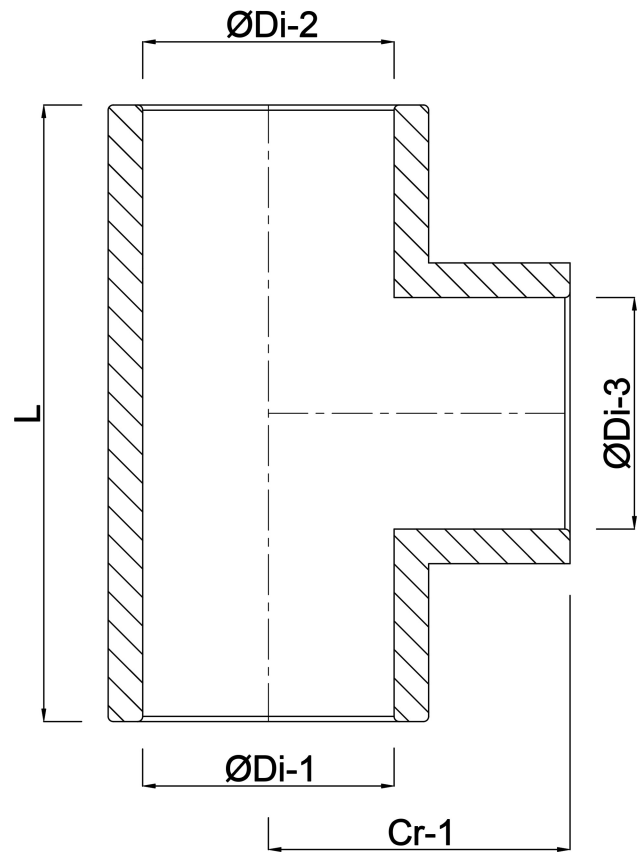

**Profec T-piece 90° PVC-U 140  
mm glue socket 16bar grey  
(7031437)**

# TECHNICAL SPECIFICATIONS

Colour	grey
Material	PVC-U
Connection	glue socket
Size	140 mm
Pressure	16 bar

# DIMENSIONS

Cr-1	149 mm
L	298 mm
ØDi-1	140 mm
ØDi-2	140 mm
ØDi-3	140 mm
β	90 °

**Last modified date: 22/05/2026**

Bosta UK Ltd.  
Reflection House  
Olding Road  
Bury St. Edmunds  
Suffolk  
IP33 3TA  
T +44 (0) 1284 716580  
E [enquiries@bosta.co.uk](mailto:enquiries@bosta.co.uk)  
<http://www.bosta.com>