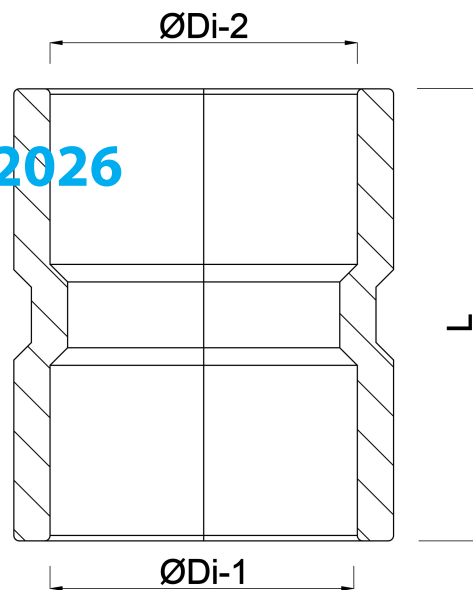

# TECHNICAL SPECIFICATIONS

Colour	grey
Material	PVC-U
Connection	glue socket
Pressure	10 bar
Size	63 mm

## DIMENSIONS

L	123 mm
ØDi-1	63 mm
ØDi-2	63 mm

**Last modified date: 13/03/2026**

Bosta UK Ltd.  
Reflection House  
Olding Road  
Bury St. Edmunds  
Suffolk  
IP33 3TA  
T +44 (0) 1284 716580  
E [enquiries@bosta.co.uk](mailto:enquiries@bosta.co.uk)