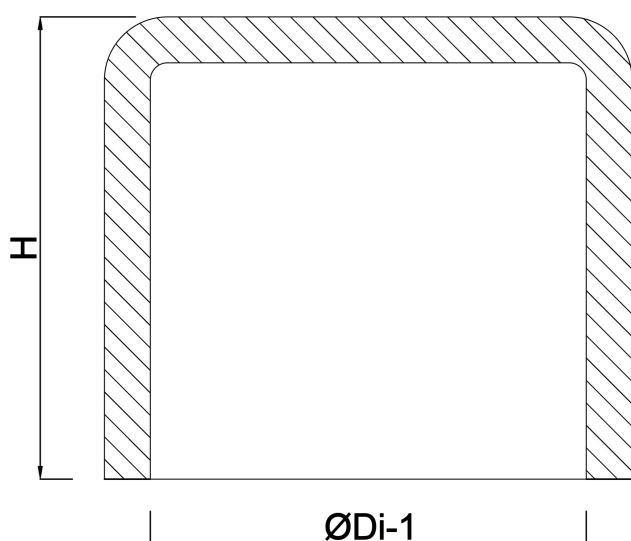

# VDL Cap PVC-U 50 mm glue socket 16bar grey (7002816)

**VL** Van de Lande

# TECHNICAL SPECIFICATIONS

Colour	grey
Material	PVC-U
Size	50 mm
Connection	glue socket
Pressure	16 bar

## DIMENSIONS

H	47 mm
P-1	31 mm
ØDi-1	50 mm

**Last modified date: 24/05/2026**

Bosta UK Ltd.  
Reflection House  
Olding Road  
Bury St. Edmunds  
Suffolk  
IP33 3TA  
T +44 (0) 1284 716580  
E [enquiries@bosta.co.uk](mailto:enquiries@bosta.co.uk)  
<http://www.bosta.com>