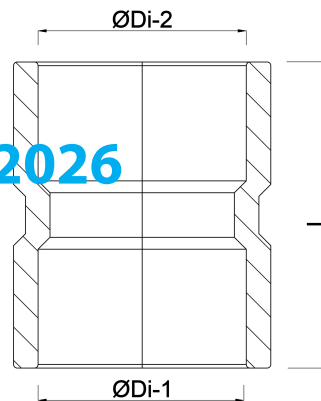

# TECHNICAL SPECIFICATIONS

Colour	grey
Material	PVC-U
Connection	glue socket
Pressure	10 bar
Size	50 mm

## DIMENSIONS

L	97 mm
P-1	47 mm
P-2	47 mm
ØDi-1	50 mm
ØDi-2	50 mm

**Last modified date: 13/03/2026**

Bosta UK Ltd.  
Reflection House  
Olding Road

Bury St. Edmunds  
Suffolk  
IP33 3TA  
T +44 (0) 1284 716580  
E [enquiries@bosta.co.uk](mailto:enquiries@bosta.co.uk)  
<http://www.bosta.com>