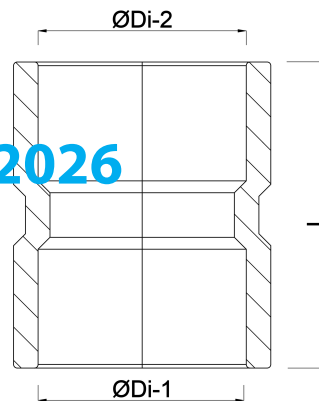

# TECHNICAL SPECIFICATIONS

Colour	grey
Material	PVC-U
Approval	KIWA
Connection	glue socket
Size	200 mm
Pressure	10 bar

## DIMENSIONS

L	228 mm
T	16 mm
ØDi-1	200 mm
ØDi-2	200 mm

**Last modified date: 14/03/2026**

Bosta UK Ltd.  
Reflection House  
Olding Road

Bury St. Edmunds  
Suffolk  
IP33 3TA  
T +44 (0) 1284 716580  
E [enquiries@bosta.co.uk](mailto:enquiries@bosta.co.uk)  
<http://www.bosta.com>