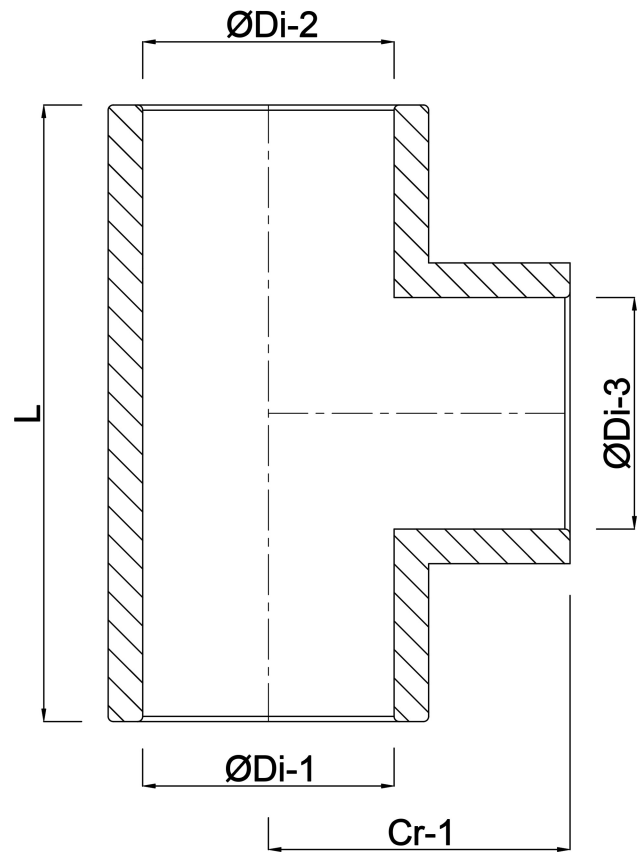

# TECHNICAL SPECIFICATIONS

Colour grey

Material PVC-U

Connection glue socket

Size 110 mm

Pressure 16 bar

## DIMENSIONS

Cr-1 118 mm

L 236 mm

ØDi-1 110 mm

ØDi-2 110 mm

ØDi-3 110 mm

β 90°

**Last modified date: 22/05/2026**