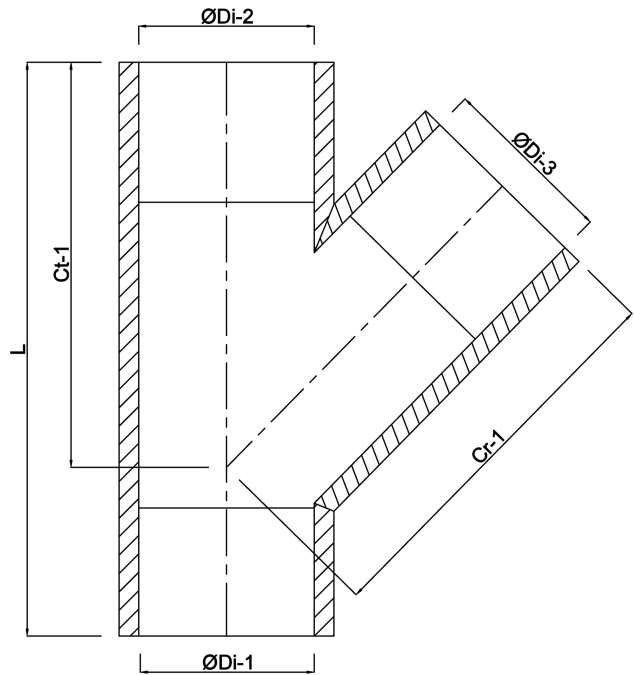

**VDL T-piece 45° PVC-U 63 mm
glue socket 10bar grey
(7002565)**

VL Van de Lande

TECHNICAL SPECIFICATIONS

Colour	grey
Material	PVC-U
Size	63 mm
Connection	glue socket
Pressure	10 bar

DIMENSIONS

Cr-1	124 mm
Ct-1	124 mm
L	166 mm
P-1	38 mm
P-2	38 mm
P-3	38 mm
ØDi-1	63 mm
ØDi-2	63 mm
ØDi-3	63 mm
β	45 °