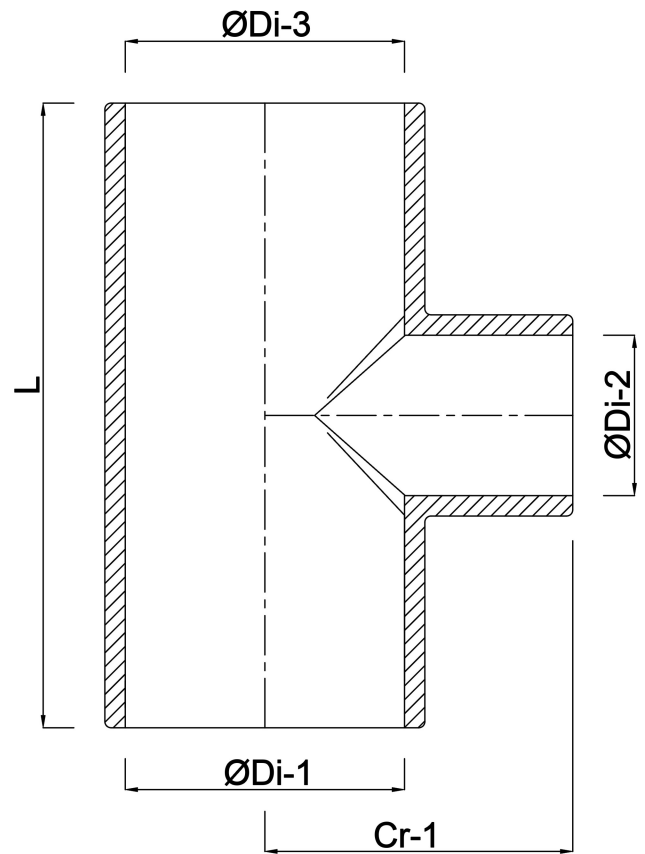

**Profec Reducer T-piece 90°  
PVC-U 40 mm x 16 mm x 40 mm  
glue socket 16bar grey  
(0100390)**

# TECHNICAL SPECIFICATIONS

Colour	grey
Material	PVC-U
Connection	glue socket
Size	40 mm x 16 mm x 40 mm
Pressure	16 bar

## DIMENSIONS

Cr-1	35 mm
L	94 mm
P-1	26 mm
P-2	14 mm
P-3	26 mm
ØDi-1	40 mm
ØDi-2	16 mm
ØDi-3	40 mm
β	90 °

**Last modified date: 22/05/2026**

Bosta UK Ltd.  
Reflection House  
Olding Road  
Bury St. Edmunds  
Suffolk  
IP33 3TA  
T +44 (0) 1284 716580  
E [enquiries@bosta.co.uk](mailto:enquiries@bosta.co.uk)  
<http://www.bosta.com>