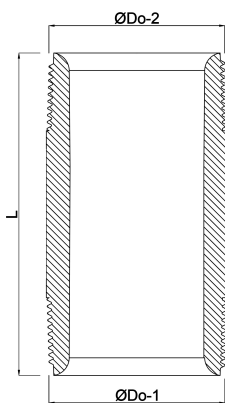

**Profec Nr. 23 Pipe nipple  
stainless steel 316 1/2" male  
thread 16bar 300 mm (0080556)**

# TECHNICAL SPECIFICATIONS

Material stainless steel 316

Connection male thread

DIN Standard DIN 2999

Fitting nr. Nr. 23

Pressure 16 bar

Size 1/2"

Length 300 mm

## DIMENSIONS

L 300 mm

ØDo-1 1/2 "

ØDo-2 1/2 "

**Last modified date: 13/03/2026**

Bosta UK Ltd.  
Reflection House  
Olding Road  
Bury St. Edmunds  
Suffolk  
IP33 3TA  
T +44 (0) 1284 716580  
E [enquiries@bosta.co.uk](mailto:enquiries@bosta.co.uk)  
<http://www.bosta.com>