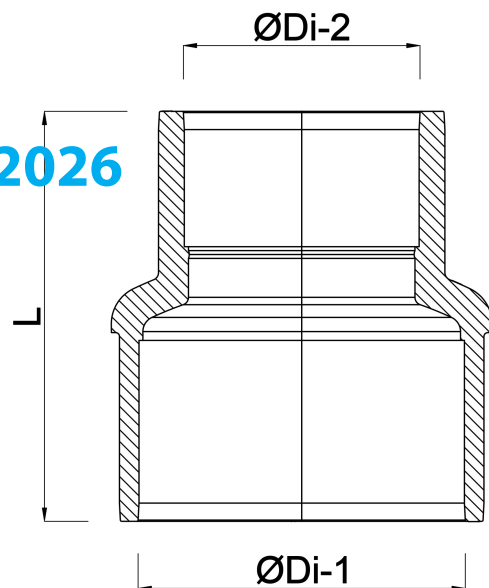

# TECHNICAL SPECIFICATIONS

Colour grey

Material PVC-U

Connection glue socket

Pressure 16 bar

Size 160 mm x 125 mm

## DIMENSIONS

L 194 mm

ØDi-1 160 mm

ØDi-2 125 mm

**Last modified date: 13/03/2026**

Bosta UK Ltd.  
Reflection House  
Olding Road  
Bury St. Edmunds  
Suffolk  
IP33 3TA  
T +44 (0) 1284 716580  
E [enquiries@bosta.co.uk](mailto:enquiries@bosta.co.uk)