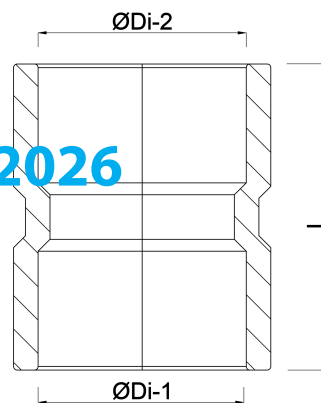

# TECHNICAL SPECIFICATIONS

Colour grey

Material PVC-U

Approval KIWA

Connection glue socket

Size 250 mm

Pressure 10 bar

## DIMENSIONS

L 282 mm

T 16 mm

ØDi-1 250 mm

ØDi-2 250 mm

**Last modified date: 14/03/2026**

Bosta UK Ltd.  
Reflection House  
Olding Road

Bury St. Edmunds  
Suffolk  
IP33 3TA  
T +44 (0) 1284 716580  
E [enquiries@bosta.co.uk](mailto:enquiries@bosta.co.uk)  
<http://www.bosta.com>