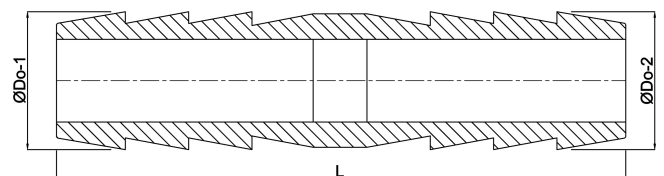

# TECHNICAL SPECIFICATIONS

Colour white

Material nylon

Connection hose tail

Max. temperature 80 °C

Pressure 16 bar

Max. temp. 80 °C

Size 16 mm

Length 100 mm

Outer ø 40 mm

## DIMENSIONS

L 100 mm

ØDo-1 16 mm

ØDo-2 11 mm

**Last modified date: 13/03/2026**

Bosta UK Ltd.  
Reflection House  
Olding Road  
Bury St. Edmunds  
Suffolk  
IP33 3TA  
T +44 (0) 1284 716580  
E [enquiries@bosta.co.uk](mailto:enquiries@bosta.co.uk)  
<http://www.bosta.com>