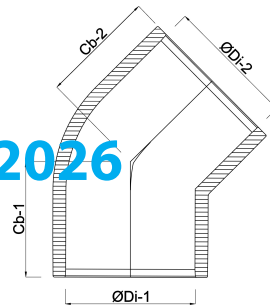

**VDL Elbow 45° PVC-U 16 mm  
glue socket 16bar grey KIWA  
(7002604)**

**V-L Van de Lande**

# TECHNICAL SPECIFICATIONS

Colour	grey
Material	PVC-U
Approval	KIWA
Connection	glue socket
Pressure	16 bar
Size	16 mm

## DIMENSIONS

Cb-1	18.5 mm
Cb-2	18.5 mm
ØDi-1	16 mm
ØDi-2	16 mm
$\beta$	45 °

Last modified date: 14/03/2026

Bosta UK Ltd.  
Reflection House  
Olding Road  
Bury St. Edmunds  
Suffolk  
IP33 3TA  
T +44 (0) 1284 716580  
E [enquiries@bosta.co.uk](mailto:enquiries@bosta.co.uk)  
<http://www.bosta.com>