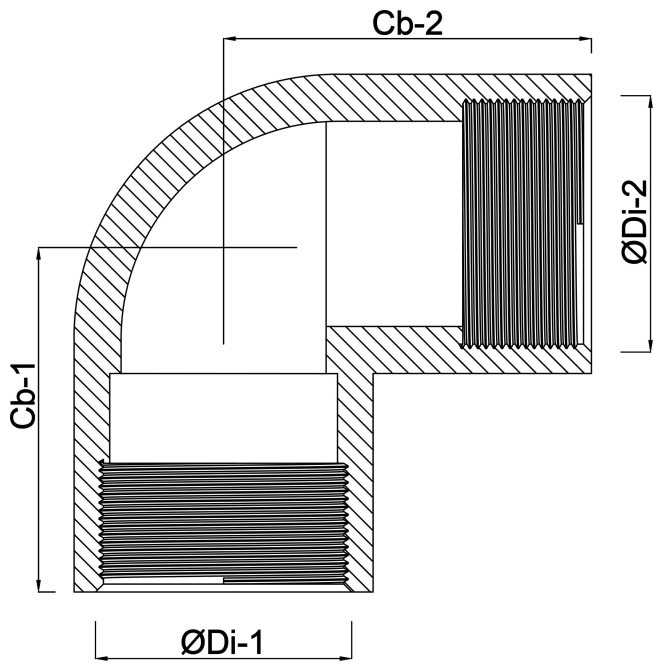

**Profec Nr. 90 Elbow 90° brass**  
**1" female thread 30bar**  
**(0710288)**

# TECHNICAL SPECIFICATIONS

Material	brass
Connection	female thread
Fitting nr.	Nr. 90
Size	1"
Max. temperature	120 °C
Pressure	30 bar
Max. temp.	120 °C

## DIMENSIONS

Cb-1	31.5 mm
Cb-2	31.5 mm
F-1	14 mm
F-2	14 mm
ØDi-1	1 "
ØDi-2	1 "
β	90 °

**Last modified date: 13/03/2026**

Bosta UK Ltd.  
Reflection House  
Olding Road  
Bury St. Edmunds  
Suffolk  
IP33 3TA  
T +44 (0) 1284 716580  
E [enquiries@bosta.co.uk](mailto:enquiries@bosta.co.uk)  
<http://www.bosta.com>