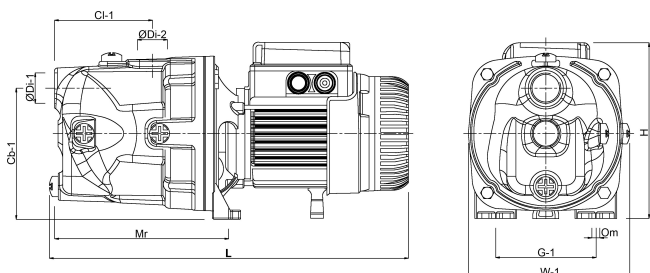

Size 1"

BEP Capacity 2.4

BEP Head 30

PORlh 0.5

PORhh 50

PORlq 0.3

PORhq 3.6

## DIMENSIONS

Cb-1 150 mm

Cl-1 83 mm

G-1 160 mm

H 270 mm

H 240 mm

L 390 mm

L 355 mm

Mr 170 mm

O 9.5 mm

W 190 mm

W-1 200 mm

ØDi-1 1 "

ØDi-2

1 "