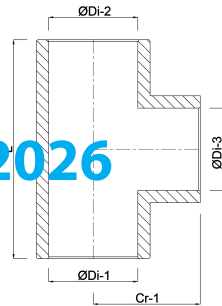

Profec T-piece 90° PVC-U 16 mm glue socket 16bar grey (0110251)

TECHNICAL SPECIFICATIONS

Colour	grey
Material	PVC-U
Connection	glue socket
Size	16 mm
Pressure	16 bar

DIMENSIONS

Cr-1	23 mm
L	46 mm
ØDi-1	16 mm
ØDi-2	16 mm
ØDi-3	16 mm
β	90 °