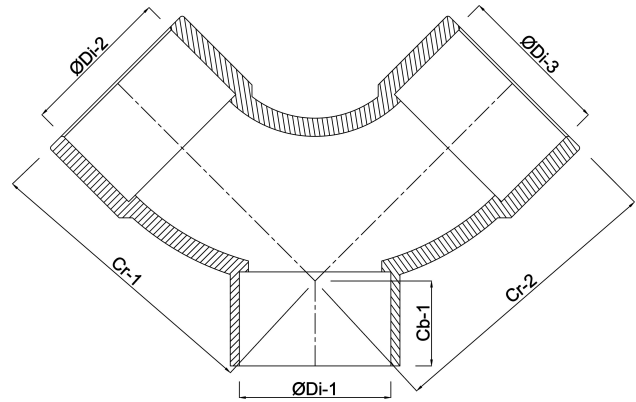

# TECHNICAL SPECIFICATIONS

Colour	grey
--------	------

Material	PVC-U
----------	-------

Connection	glue socket
------------	-------------

Pressure	16 bar
----------	--------

Size	63 mm
------	-------

## DIMENSIONS

Cb-1	35 mm
------	-------

Cr-1	115 mm
------	--------

Cr-2	115 mm
------	--------

ØDi-1	63 mm
-------	-------

ØDi-2	63 mm
-------	-------

ØDi-3	63 mm
-------	-------

**Last modified date: 22/05/2026**