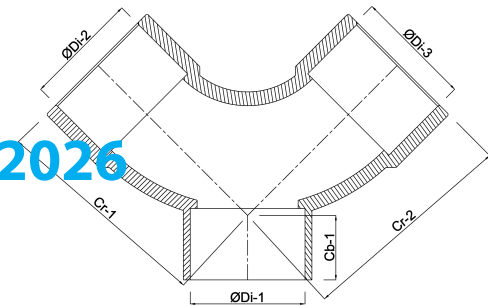

**Profec Y-Bend PVC-U 63 mm
glue socket 16bar grey
(0110269)**

TECHNICAL SPECIFICATIONS

Colour	grey
Material	PVC-U
Connection	glue socket
Pressure	16 bar
Size	63 mm

DIMENSIONS

Cb-1	35 mm
Cr-1	115 mm
Cr-2	115 mm
ØDi-1	63 mm
ØDi-2	63 mm
ØDi-3	63 mm