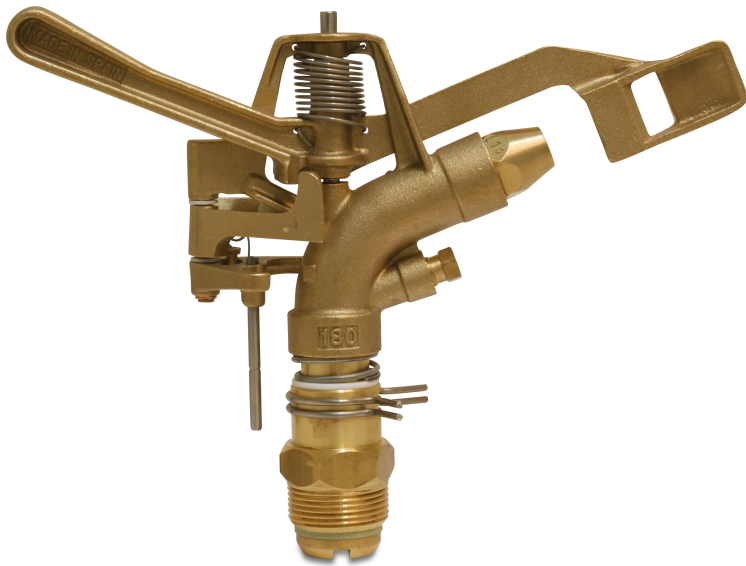

**Part circle sprinkler brass 1
1/4" male thread 13 x 5,6 mm
type RC 185 (0630201)**

TECHNICAL SPECIFICATIONS

Type RC 185

Material brass

Connection male thread

Nozzle size 13 x 5,6 mm

Rec. press. 3,5 - 6 bar

Capacity 4bar 15,77 m³/h

Capacity 5bar 17,63 m³/h

Capacity 6bar 19,32 m³/h

Size 1 1/4"

Radius 4bar 27,6 m

Radius 5bar 29,3 m

Radius 6bar 30,4 m

Type RC 185					
13mm x 5,6mm			14mm x 5,6mm		
Bar	Q	R	Bar	Q	R
4	15,8	27,6	4	17,9	28,5
5	17,6	29,3	5	20,0	30,4
6	19,3	30,4	6	21,6	31,6