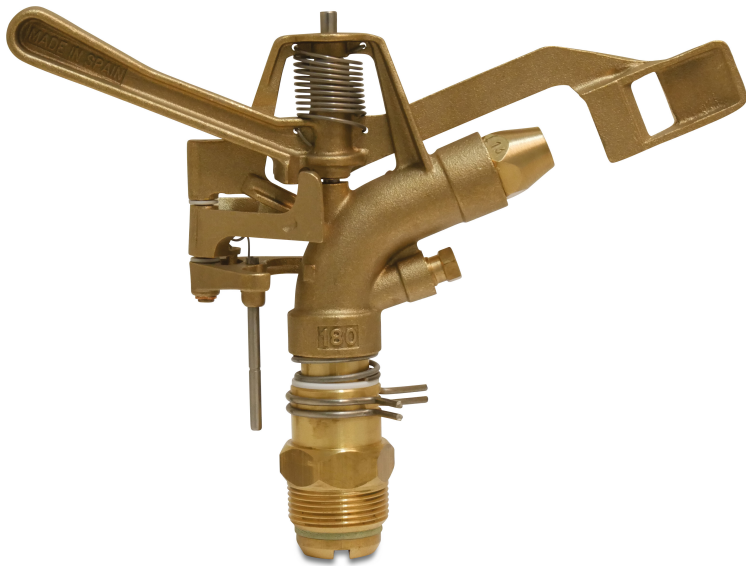

**Part circle sprinkler brass 1
1/4" male thread 13 x 5,6 mm
type RC 185 (0630201)**

TECHNICAL SPECIFICATIONS

Type RC 185

Material brass

Connection male thread

Nozzle size 13 x 5,6 mm

Rec. press. 3,5 - 6 bar

Capacity 4bar 15,77 m³/h

Capacity 5bar 17,63 m³/h

Capacity 6bar 19,32 m³/h

Size 1 1/4"

Radius 4bar 27,6 m

Radius 5bar 29,3 m

Radius 6bar 30,4 m

Type RC 185					
13mm x 56mm			14mm x 56mm		
Bar	Q	R	Bar	Q	R
4	15,8	27,6	4	17,9	28,5
5	17,6	29,3	5	20,0	30,4
6	19,3	30,4	6	21,6	31,6