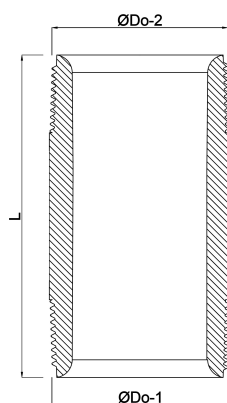

# TECHNICAL SPECIFICATIONS

Material stainless steel 316

Connection male thread

DIN Standard DIN 2999

Fitting nr. Nr. 23

Pressure 16 bar

Size 1/2"

Length 200 mm

## DIMENSIONS

L 200 mm

ØDo-1 1/2 "

ØDo-2 1/2 "

**Last modified date: 13/03/2026**

Bosta UK Ltd.  
Reflection House  
Olding Road  
Bury St. Edmunds  
Suffolk  
IP33 3TA  
T +44 (0) 1284 716580  
E [enquiries@bosta.co.uk](mailto:enquiries@bosta.co.uk)  
<http://www.bosta.com>