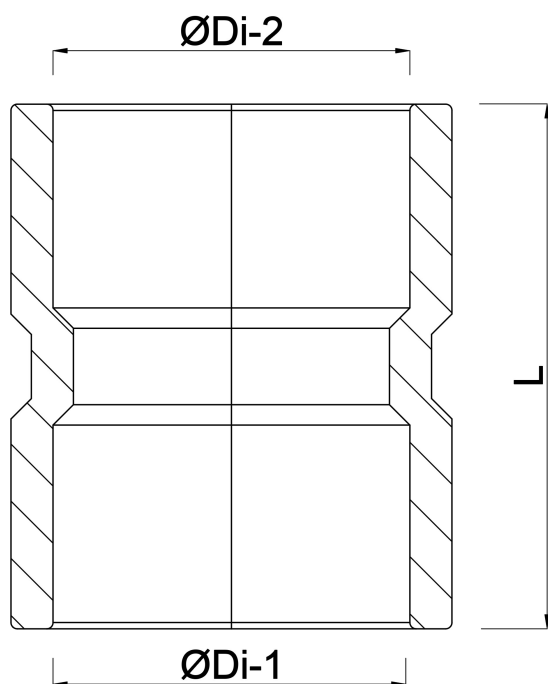

# TECHNICAL SPECIFICATIONS

Colour	grey
Material	PVC-U
Connection	glue socket
Size	90 mm

## DIMENSIONS

L 107 mm

ØDi-1 90 mm

ØDi-2 90 mm

**Last modified date: 13/03/2026**

Bosta UK Ltd.  
Reflection House  
Olding Road  
Bury St. Edmunds  
Suffolk  
IP33 3TA  
T +44 (0) 1284 716580  
E [enquiries@bosta.co.uk](mailto:enquiries@bosta.co.uk)  
<http://www.bosta.com>