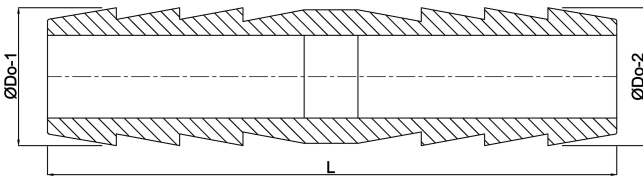

# TECHNICAL SPECIFICATIONS

Material brass

Connection hose tail

Max. temperature 120 °C

Pressure 30 bar

Max. temp. 120 °C

Size 38 mm

## DIMENSIONS

L 85 mm

ØDo-1 38 mm

ØDo-2 38 mm

**Last modified date: 13/03/2026**

Bosta UK Ltd.  
Reflection House

Olding Road  
Bury St. Edmunds  
Suffolk  
IP33 3TA  
T +44 (0) 1284 716580  
E [enquiries@bosta.co.uk](mailto:enquiries@bosta.co.uk)  
<http://www.bosta.com>