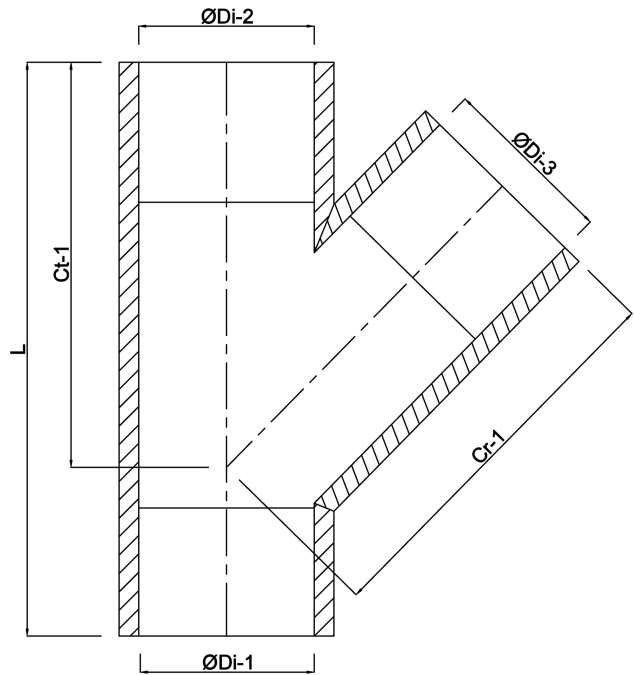

**VDL T-piece 45° PVC-U 110 mm
glue socket 10bar grey
(0110278)**

VL Van de Lande

TECHNICAL SPECIFICATIONS

Colour	grey
Material	PVC-U
Size	110 mm
Connection	glue socket
Pressure	10 bar

DIMENSIONS

Cr-1	220 mm
Ct-1	220 mm
L	313 mm
P-1	61 mm
P-2	61 mm
P-3	61 mm
ØDi-1	110 mm
ØDi-2	110 mm
ØDi-3	110 mm
β	45 °