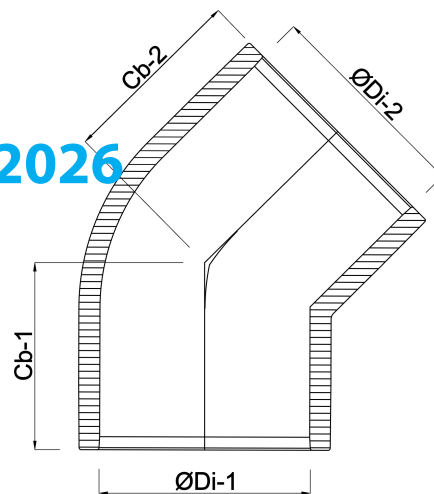

# TECHNICAL SPECIFICATIONS

Colour	grey
Material	PVC-U
Connection	glue socket
Size	16 mm
Pressure	16 bar

## DIMENSIONS

Cb-1	36 mm
Cb-2	36 mm
ØDi-1	16 mm
ØDi-2	16 mm

**Last modified date: 13/03/2026**

Bosta UK Ltd.  
Reflection House  
Olding Road  
Bury St. Edmunds  
Suffolk

IP33 3TA  
T +44 (0) 1284 716580  
E [enquiries@bosta.co.uk](mailto:enquiries@bosta.co.uk)  
<http://www.bosta.com>