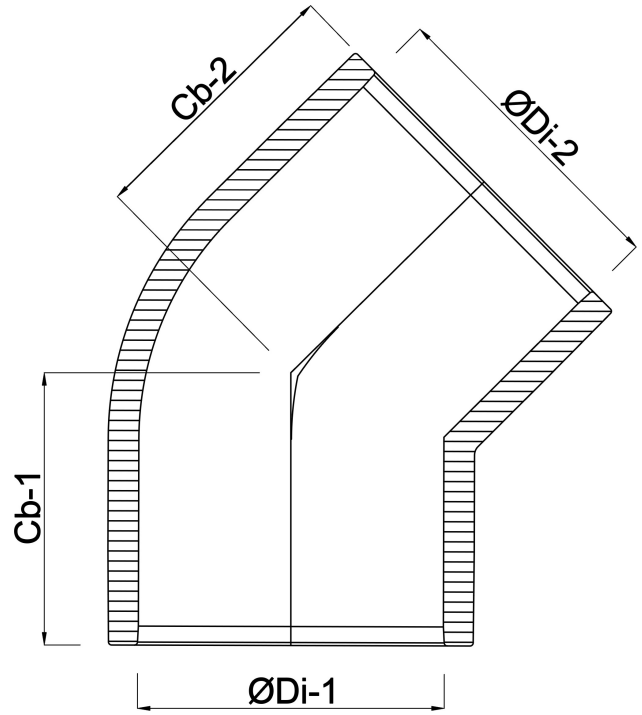

Profec Elbow 45° PVC-U 12 mm glue socket 16bar grey (0100742)

TECHNICAL SPECIFICATIONS

Colour	grey
--------	------

Material	PVC-U
----------	-------

Connection	glue socket
------------	-------------

Size	12 mm
------	-------

Pressure	16 bar
----------	--------

DIMENSIONS

Cb-1	30 mm
------	-------

Cb-2	30 mm
------	-------

ØDi-1	12 mm
-------	-------

ØDi-2	12 mm
-------	-------

Last modified date: 22/05/2026

Bosta UK Ltd.
Reflection House
Olding Road
Bury St. Edmunds
Suffolk
IP33 3TA
T +44 (0) 1284 716580
E enquiries@bosta.co.uk
<http://www.bosta.com>