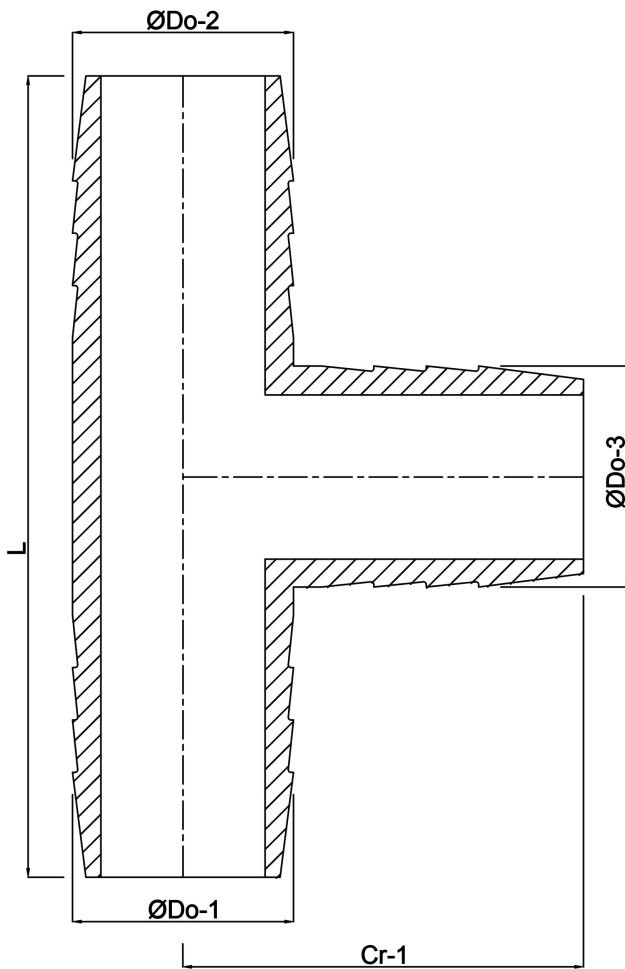

**Hose tail T-piece 90° POM 6
mm hose tail 10bar white
(0440258)**

TECHNICAL SPECIFICATIONS

Colour	white
--------	-------

Material	POM
----------	-----

Connection	hose tail
------------	-----------

Max. temperature	80 °C
------------------	-------

Pressure	10 bar
----------	--------

Max. temp.	80 °C
------------	-------

Size	6 mm
------	------

DIMENSIONS

Cr-1	26 mm
------	-------

L	50 mm
---	-------

β	90 °
---------	------

Last modified date: 12/06/2026