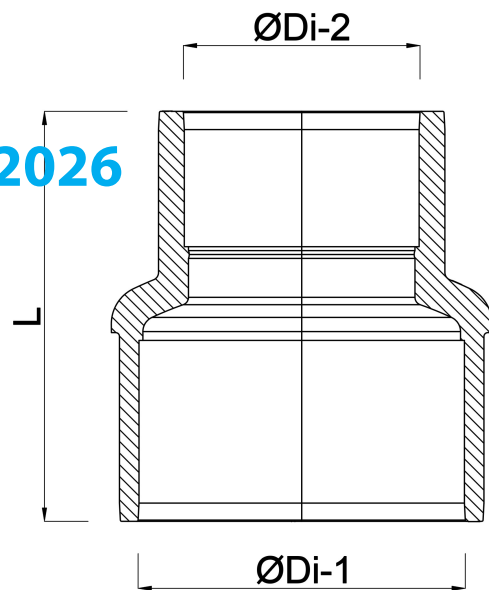

# TECHNICAL SPECIFICATIONS

Colour grey

Material PVC-U

Connection glue socket

Pressure 16 bar

Size 160 mm x 140 mm

## DIMENSIONS

L 186 mm

ØDi-1 160 mm

ØDi-2 140 mm

**Last modified date: 13/03/2026**

Bosta UK Ltd.  
Reflection House  
Olding Road  
Bury St. Edmunds  
Suffolk  
IP33 3TA  
T +44 (0) 1284 716580  
E [enquiries@bosta.co.uk](mailto:enquiries@bosta.co.uk)