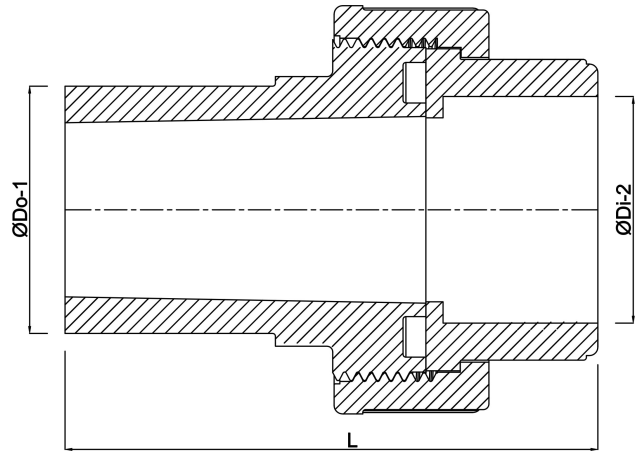

**VDL Union coupler PVC-U/PE**  
**90 mm glue socket x spigot**  
**SDR11 7.5bar grey (7018210)**

**VL** Van de Lande

# TECHNICAL SPECIFICATIONS

Colour	grey
Material	PVC-U/PE
Material seal	EPDM
Connection	glue socket x spigot
Class	SDR11
Size	90 mm
Pressure	7.5 bar

# DIMENSIONS

L	210 mm
P-2	90 mm
ØDi-2	90 mm
ØDo-1	90 mm

**Last modified date: 25/05/2026**

Bosta UK Ltd.  
Reflection House  
Olding Road  
Bury St. Edmunds  
Suffolk  
IP33 3TA  
T +44 (0) 1284 716580  
E [enquiries@bosta.co.uk](mailto:enquiries@bosta.co.uk)  
<http://www.bosta.com>