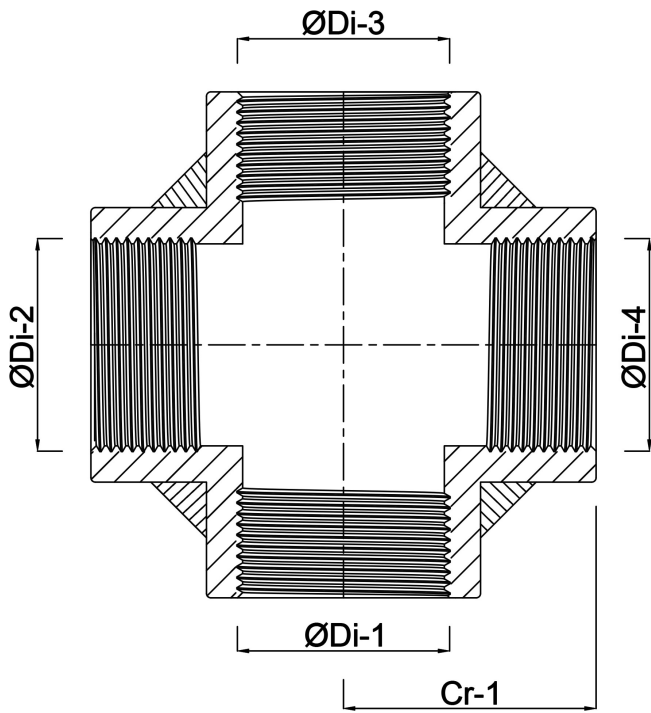

**Profec Nr. 180 Cross-piece
stainless steel 316 1" female
thread 16bar (0080320)**

TECHNICAL SPECIFICATIONS

Material stainless steel 316

Connection female thread

Fitting nr. Nr. 180

Pressure 16 bar

Max. temp. 100 °C

Size 1"

DIMENSIONS

Cr-1 34 mm

ØDi-1 1 "

ØDi-2 1 "

ØDi-3 1 "

ØDi-4 1 "

ØDo-1 39 mm

ØDo-2 39 mm

ØDo-3 39 mm

ØDo-4 39 mm

Last modified date: 13/03/2026

Bosta UK Ltd.
Reflection House
Olding Road
Bury St. Edmunds
Suffolk
IP33 3TA
T +44 (0) 1284 716580
E enquiries@bosta.co.uk
<http://www.bosta.com>