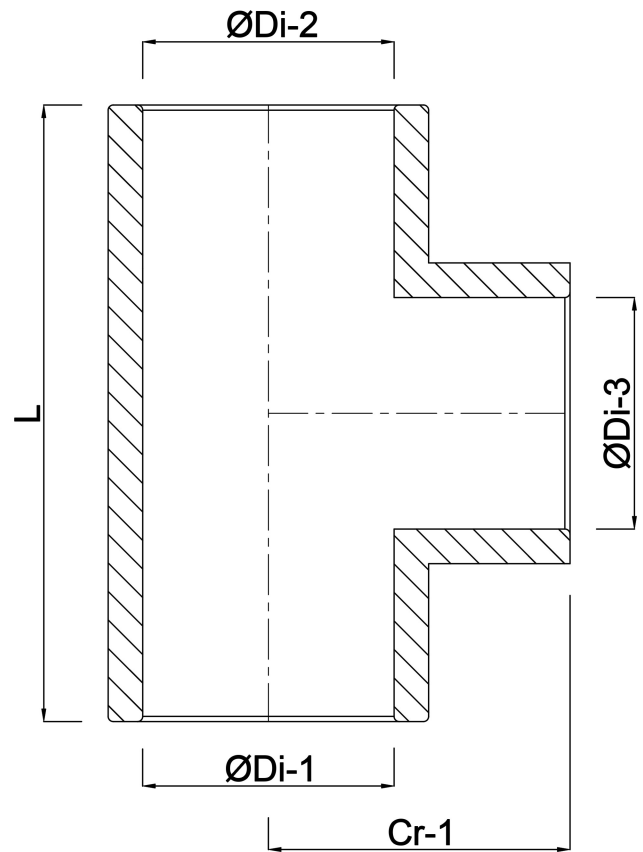

VDL T-piece 90° PVC-U 20 mm glue socket 16bar grey KIWA (7002487)

V-L Van de Lande

TECHNICAL SPECIFICATIONS

Colour grey

Material PVC-U

Approval KIWA

Connection glue socket

Size 20 mm

Pressure 16 bar

DIMENSIONS

Cr-1 27.5 mm

L 55 mm

P-1 16 mm

P-2 16 mm

P-3 16 mm

ØDi-1 20 mm

ØDi-2 20 mm

ØDi-3 20 mm

β 90 °

Last modified date: 24/05/2026

Bosta UK Ltd.
Reflection House
Olding Road
Bury St. Edmunds
Suffolk
IP33 3TA
T +44 (0) 1284 716580
E enquiries@bosta.co.uk
<http://www.bosta.com>