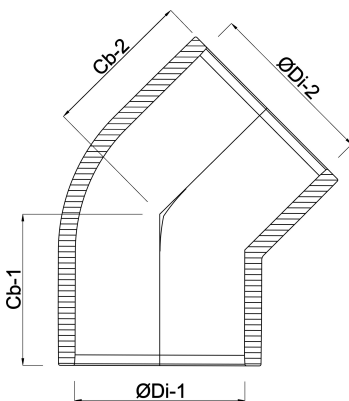

# TECHNICAL SPECIFICATIONS

Colour grey

Material PVC-U

Connection glue socket

Size 200 mm

Pressure 16 bar

## DIMENSIONS

Cb-1 149 mm

Cb-2 149 mm

Mold injection moulded

$\text{\O Di-1}$  200 mm

$\text{\O Di-2}$  200 mm

**Last modified date: 13/03/2026**

Bosta UK Ltd.  
Reflection House  
Olding Road  
Bury St. Edmunds  
Suffolk  
IP33 3TA  
T +44 (0) 1284 716580  
E [enquiries@bosta.co.uk](mailto:enquiries@bosta.co.uk)  
<http://www.bosta.com>