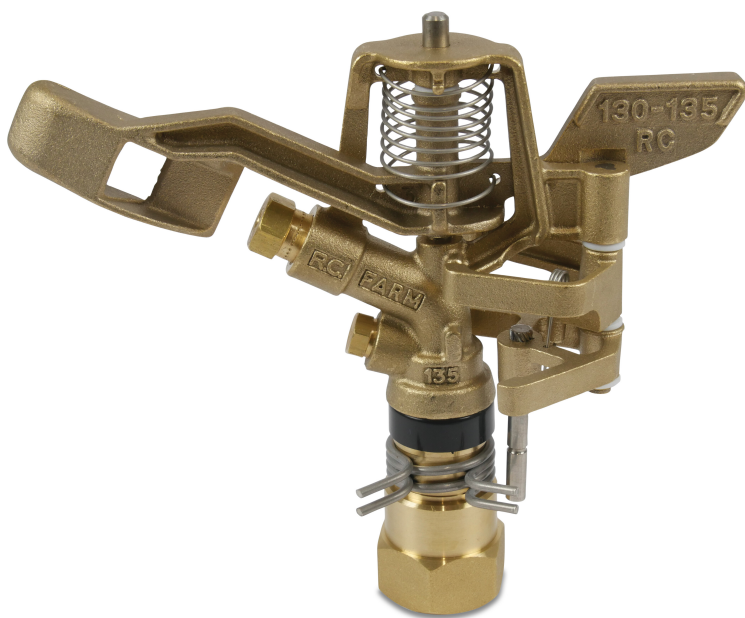

# Part circle sprinkler brass 3/4" female thread 4,8 mm type RC 135 (0630199)

# TECHNICAL SPECIFICATIONS

Type	RC 135
Material	brass
Connection	female thread
Nozzle size	4,8 mm
Capacity 3bar	1,54 m <sup>3</sup> /h
Capacity 4bar	1,77 m <sup>3</sup> /h
Capacity 5bar	1,95 m <sup>3</sup> /h
Size	3/4"
Radius 3bar	16 m
Radius 4bar	16,1 m
Radius 5bar	17,1 m

Type RC 135											
4,0mm x 2,4mm			4,6mm x 2,6mm			4,8 mm			4,8mm x 3,2mm		
Bar	Q	R	Bar	Q	R	Bar	Q	R	Bar	Q	R
2,5	1,38	12,6	2,5	1,49	12,9	2,5	1,40	14,1	2,5	2,02	14,1
3,5	1,55	13,5	3,5	1,76	13,8	3,5	1,67	14,1	3,5	2,05	14,1
-	-	-	4,5	1,79	13,8	4,5	1,70	14,4	4,5	3,33	14,4