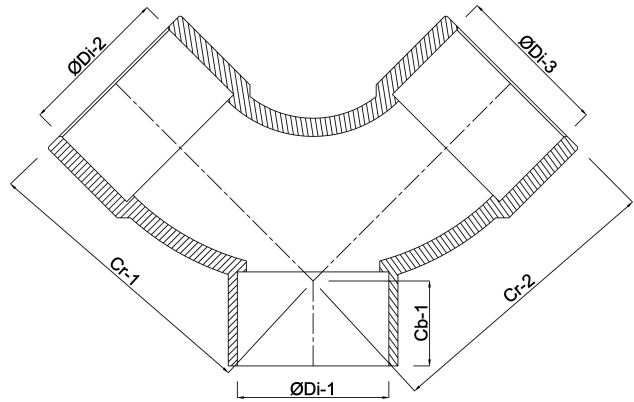

# TECHNICAL SPECIFICATIONS

Colour grey

Material PVC-U

Connection glue socket

Pressure 16 bar

Size 63 mm

# DIMENSIONS

Cb-1 35 mm

Cr-1 115 mm

Cr-2 115 mm

ØDi-1 63 mm

ØDi-2 63 mm

ØDi-3 63 mm

**Last modified date: 25/05/2026**