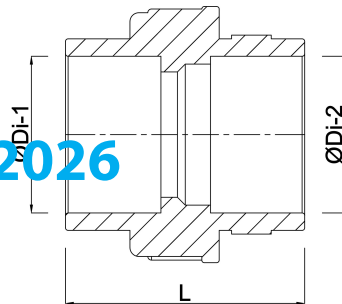

# VDL Union coupler PVC-U 32 mm glue socket 16bar grey type A (7002846)

**VL** Van de Lande

# TECHNICAL SPECIFICATIONS

Colour grey

Type A

Material PVC-U

Material seal EPDM

Connection glue socket

Size 32 mm

Pressure 16 bar

## DIMENSIONS

K-2 44 mm

L 68 mm

ØDi-1 32 mm

ØDi-2 32 mm

Last modified date: 14/03/2026

Bosta UK Ltd.  
Reflection House  
Olding Road  
Bury St. Edmunds  
Suffolk  
IP33 3TA  
T +44 (0) 1284 716580  
E [enquiries@bosta.co.uk](mailto:enquiries@bosta.co.uk)  
<http://www.bosta.com>