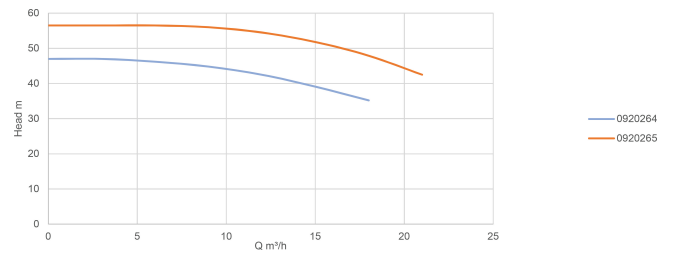

BEP Capacity	16.5
--------------	------

BEP Head	37.5
----------	------

Efficiency	55 %
------------	------

## DIMENSIONS

Cb-1	133 mm
------	--------

Cr-1	54 mm
------	-------

G-1	190 mm
-----	--------

H	323 mm
---	--------

H	323 mm
---	--------

L	425 mm
---	--------

Lb	108 mm
----	--------

W-1	240 mm
-----	--------

W-2	250 mm
-----	--------

ØDi-1

2 "

ØDi-2

1 1/4 "