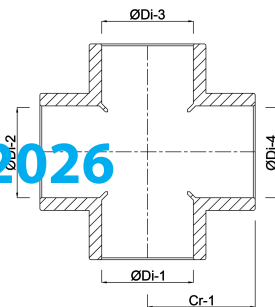

# VDL Cross-piece PVC-U 40 mm glue socket 16bar grey (7002643)

**VL** Van de Lande

# TECHNICAL SPECIFICATIONS

Colour	grey
Material	PVC-U
Size	40 mm
Connection	glue socket
Pressure	16 bar

## DIMENSIONS

Cr-1	49 mm
L	98 mm
ØDi-1	40 mm
ØDi-2	40 mm
ØDi-3	40 mm
ØDi-4	40 mm

Last modified date: 08/03/2026

Bosta UK Ltd.  
Reflection House  
Olding Road  
Bury St. Edmunds  
Suffolk  
IP33 3TA  
T +44 (0) 1284 716580  
E [enquiries@bosta.co.uk](mailto:enquiries@bosta.co.uk)  
<http://www.bosta.com>