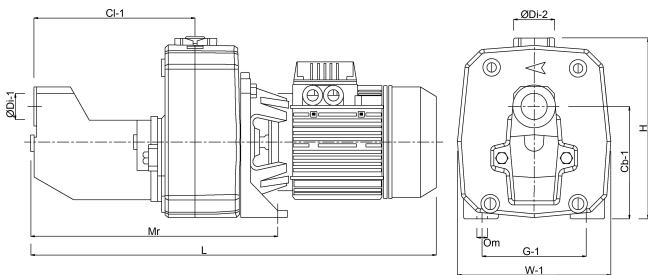

Material cast iron

Model self priming

Seal type B

Max. temperature 50 °C

Suction 1 1/2 "

Pump body cast iron

Material impeller 1 noryl

Max. head 62,5 m

Seal 69 mm

DIMENSIONS

Cb-1 112 mm

Cl-1 257 mm

G-1 177 mm

H 240 mm

H 240 mm

L 596 mm

L 596 mm

LM 287 mm

Mr 309 mm

MW 177 mm

O 9 mm

W 220 mm

W-1 220 mm

ØDi-1 1 1/2 "