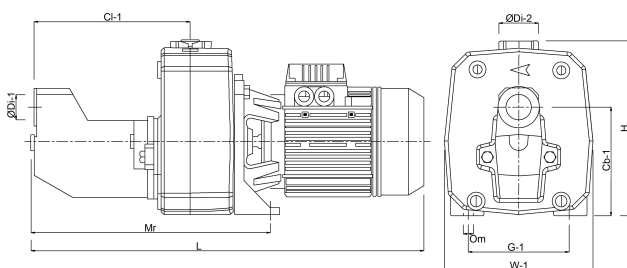

L 596 mm

LM 287 mm

Mr 309 mm

MW 177 mm

O 9 mm

W 220 mm

W-1 220 mm

ØDi-1 1 1/2 "

ØDi-2 1 "

Last modified date: 25/05/2026

Bosta UK Ltd.
Reflection House
Olding Road
Bury St. Edmunds
Suffolk