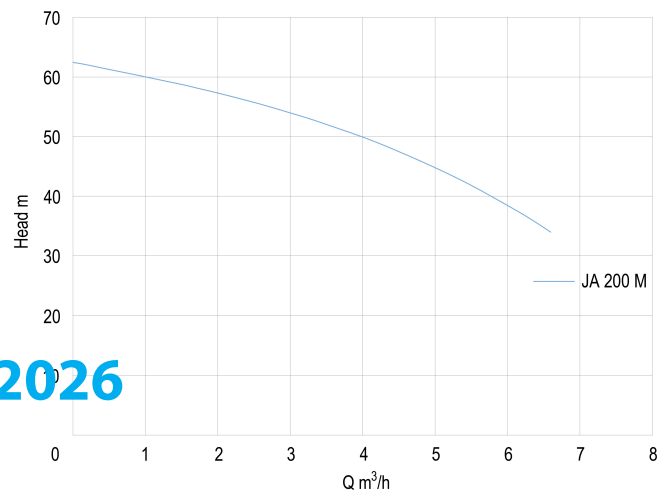

L 596 mm

LM 287 mm

Mr 309 mm

MW 177 mm

O 9 mm

W 220 mm

W-1 220 mm

ØDi-1 1 1/2 "

ØDi-2 1 "

Last modified date: 08/05/2026

Bosta UK Ltd.
Reflection House
Olding Road
Bury St. Edmunds
Suffolk
IP33 3TA
T +44 (0) 1284 716580
E enquiries@bosta.co.uk
<http://www.bosta.com>