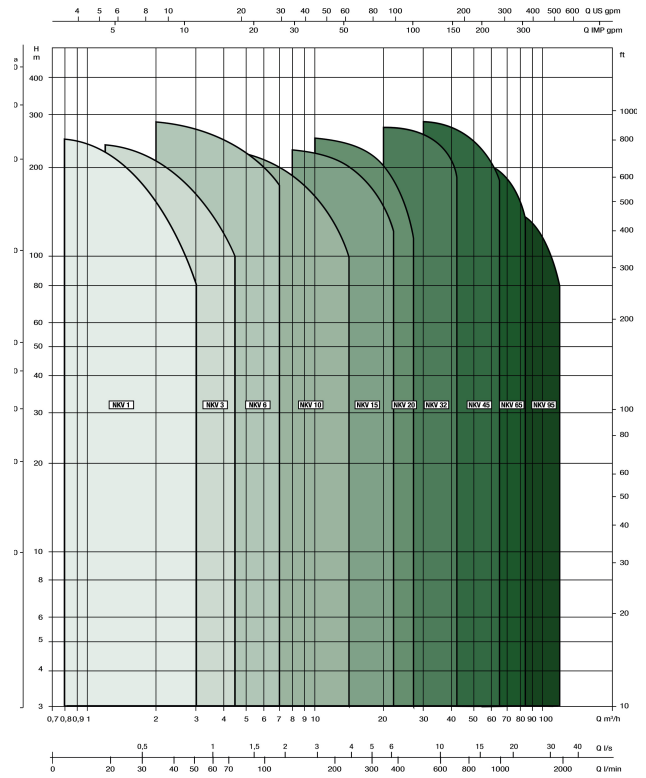

# DIMENSIONS

C 242 mm

D 365 mm

H 1448 mm

H-1 140 mm

H-2 943 mm

**Last modified date: 27/05/2026**

Bosta UK Ltd.  
 Reflection House  
 Olding Road  
 Bury St. Edmunds  
 Suffolk  
 IP33 3TA  
 T +44 (0) 1284 716580  
 E [enquiries@bosta.co.uk](mailto:enquiries@bosta.co.uk)  
<http://www.bosta.com>