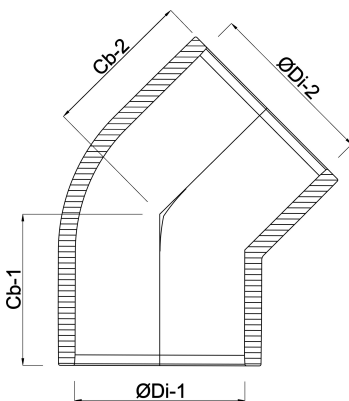

# TECHNICAL SPECIFICATIONS

Colour grey

Material PVC-U

Connection glue socket

Size 160 mm

Pressure 16 bar

## DIMENSIONS

Cb-1 120 mm

Cb-2 120 mm

Mold injection moulded

$\text{ØDi-1}$  160 mm

$\text{ØDi-2}$  160 mm

**Last modified date: 13/03/2026**

Bosta UK Ltd.  
Reflection House  
Olding Road  
Bury St. Edmunds  
Suffolk  
IP33 3TA  
T +44 (0) 1284 716580  
E [enquiries@bosta.co.uk](mailto:enquiries@bosta.co.uk)  
<http://www.bosta.com>